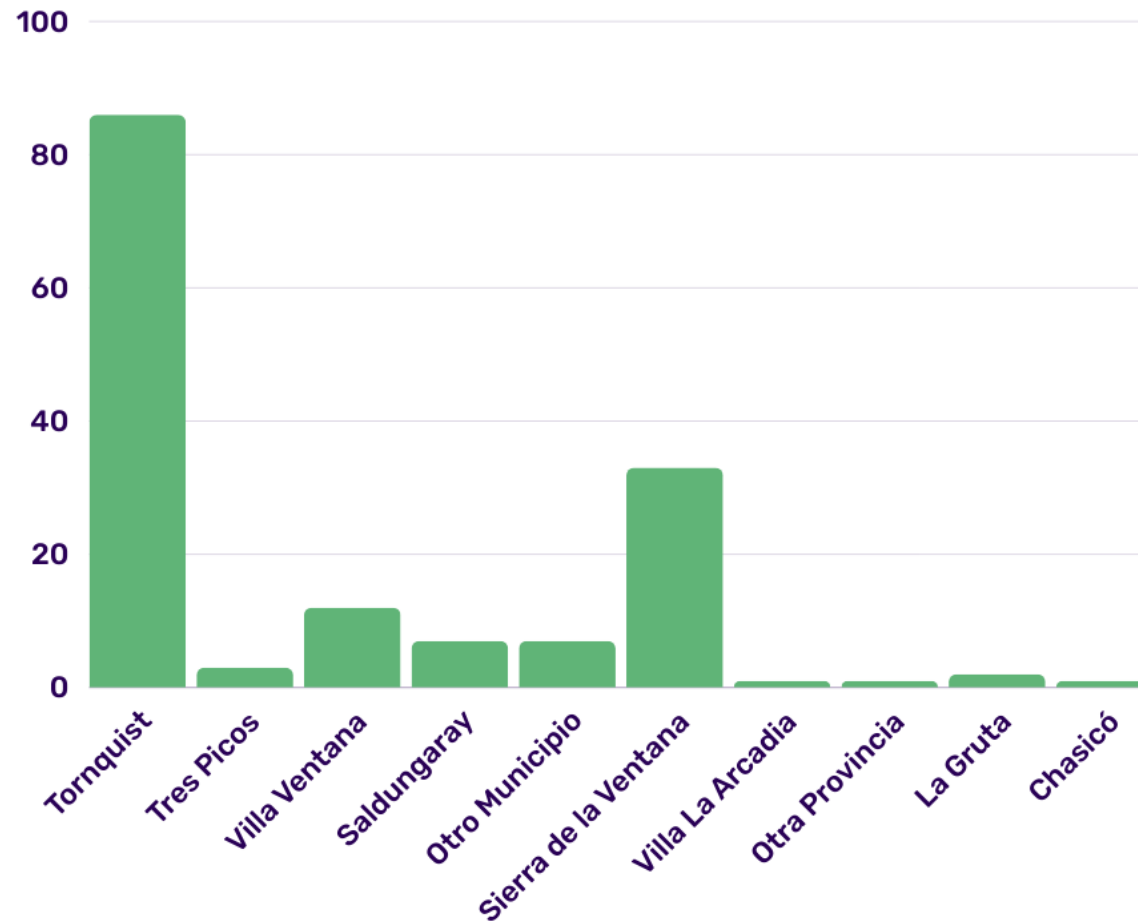

# VIOLENCIA POR RAZONES DE GENERO

## ESTADÍSTICAS

**164** nuevos casos registrados

Período 2022 - octubre 2023

# Origen

Localidad donde se registró la situación de violencia por razones de género

# Tipos de Violencia

Maneras en las que se ejerció Violencia por Razones de Género