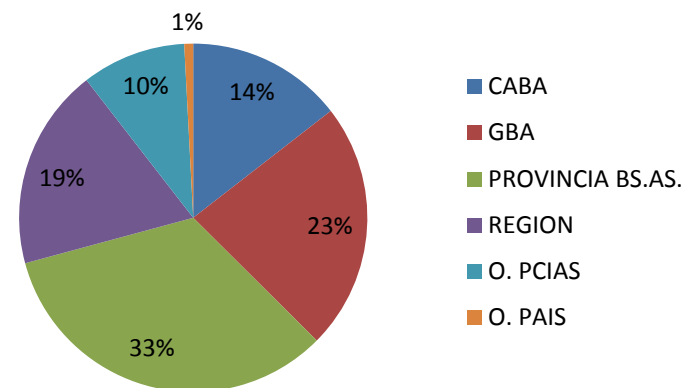

ESTADISTICAS JUNIO 2019 COMARCA SIERRAS DE LA VENTANA

TOTAL TURISTAS	2657
TOTAL REGISTROS	848

* PROCEDENCIA DE LOS TURISTAS

LUGAR	TURISTAS	PORCENTAJE
CABA	385	14%
GBA	610	23%
PROVINCIA BS.AS.	886	33%
REGION	497	19%
O. PCIAS	257	10%
O. PAIS	22	1%
TOTAL	2657	100%

O.PAIS: Colombia, Uruguay, Italia, España

O. PCIAS: Río Negro, La Pampa, Córdoba, Santa Fé, Neuquén, Chubut, Santa Cruz, Corriente.

* LUGAR DE ALOJAMIENTO:

LUGAR	TURISTAS	PORCENTAJE
VILLA VENTANA	436	16%
SIERRA DE LA VENTANA	1555	59%
TORNQUIST	19	1%
SALDUNGARAY	13	0%
VILLA SERRANA LA GRUTA	4	0%
SAN ANDRES DE LA SIERRAS	16	1%
RUTA 76	44	2%
NO SE ALOJA	487	18%
NO SABE	83	3%
TOTAL	2657	100%

PROCEDENCIA DE LOS TURISTAS