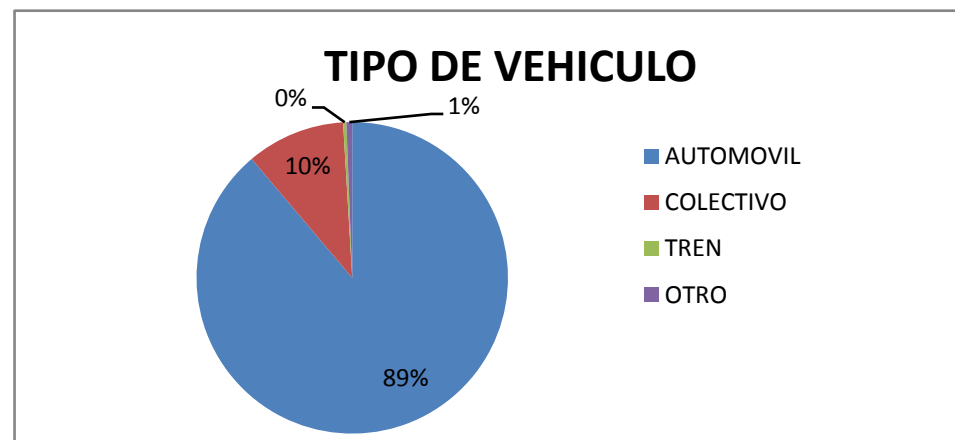

* TIPO DE VEHICULO

TIPO	TURISTAS	PORCENTAJE
AUTOMOVIL	2360	89%
COLECTIVO	272	10%
TREN	9	0%
OTRO	16	1%
TOTAL	2657	100%