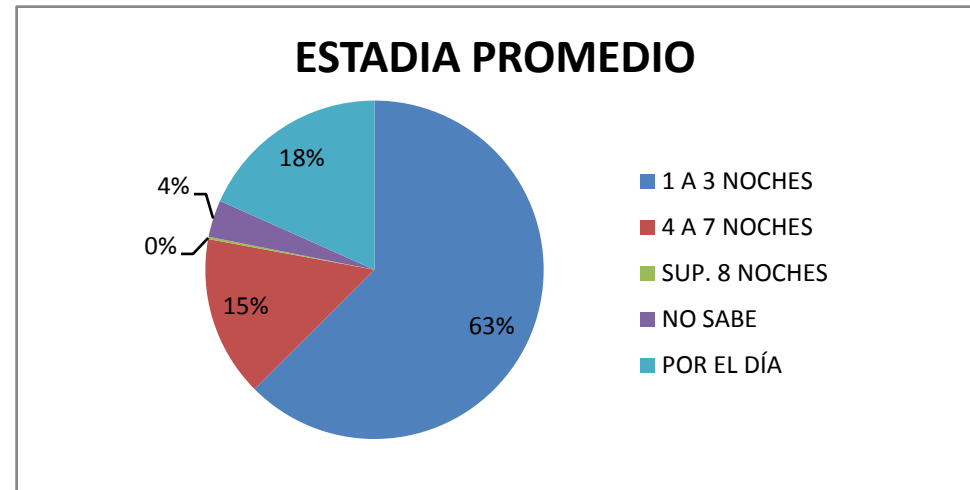

ESTADISTICAS JUNIO 2019 COMARCA SIERRAS DE LA VENTANA

TOTAL TURISTAS	2657
TOTAL REGISTROS	848

* PROCEDENCIA DE LOS TURISTAS

LUGAR	TURISTAS	PORCENTAJE
CABA	385	14%
GBA	610	23%
PROVINCIA BS.AS.	886	33%
REGION	497	19%
O. PCIAS	257	10%
O. PAIS	22	1%
TOTAL	2657	100%

O.PAIS: Colombia, Uruguay, Italia, España

O. PCIAS: Río Negro, La Pampa, Córdoba, Santa Fé, Neuquén, Chubut, Santa Cruz, Corriente.

* LUGAR DE ALOJAMIENTO:

LUGAR	TURISTAS	PORCENTAJE
VILLA VENTANA	436	16%
SIERRA DE LA VENTANA	1555	59%
TORNQUIST	19	1%
SALDUNGARAY	13	0%
VILLA SERRANA LA GRUTA	4	0%
SAN ANDRES DE LA SIERRAS	16	1%
RUTA 76	44	2%
NO SE ALOJA	487	18%
NO SABE	83	3%
TOTAL	2657	100%

PROCEDENCIA DE LOS TURISTAS

LUGAR DE ALOJAMIENTO

*** TIPO DE ALOJAMIENTO**

TIPO	TURISTAS	PORCENTAJE
HOTEL	463	18%
HOSTERIA	16	1%
CABAÑAS	1365	51%
CASA O DEPARTAMENTO	13	1%
CAMPING	35	1%
APART HOTEL	116	4%
HOSTEL	5	0%
HOTEL BOUTIQUE	2	0%
ALOJ. TURISTICO RURAL	0	0%
CASA DE FAMILIA	42	2%
DORMIS	0	0%
BED AND BREAKFAST	8	0%
CASA O DPTO C/ SERV.	19	1%
BUSCA ALOJAMIENTO	86	3%
NO SE ALOJA	487	18%
TOTAL	2657	100%

*** TIPO DE VEHICULO**

TIPO	TURISTAS	PORCENTAJE
AUTOMOVIL	2360	89%
COLECTIVO	272	10%
TREN	9	0%
OTRO	16	1%
TOTAL	2657	100%

*** ESTADIA PROMEDIO**

ESTADIA PROMEDIO	TURISTAS	PORCENTAJE
1 A 3 NOCHES	1662	63%
4 A 7 NOCHES	408	15%
SUP. 8 NOCHES	6	0%
NO SABE	94	4%
POR EL DÍA	487	18%
TOTAL	2657	100%