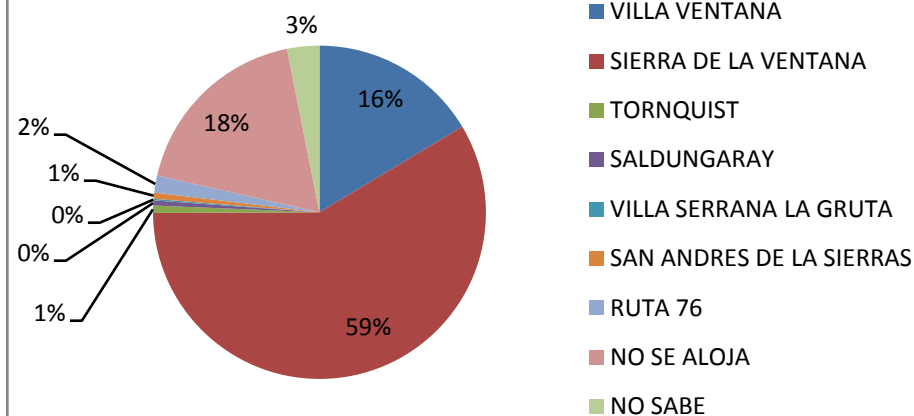

ESTADISTICAS JUNIO 2019 COMARCA SIERRAS DE LA VENTANA

TOTAL TURISTAS	2657
TOTAL REGISTROS	848

* PROCEDENCIA DE LOS TURISTAS

LUGAR	TURISTAS	PORCENTAJE
CABA	385	14%
GBA	610	23%
PROVINCIA BS.AS.	886	33%
REGION	497	19%
O. PCIAS	257	10%
O. PAIS	22	1%
TOTAL	2657	100%

O.PAIS: Colombia, Uruguay, Italia, España

O. PCIAS: Río Negro, La Pampa, Córdoba, Santa Fé, Neuquén, Chubut, Santa Cruz, Corriente.

* LUGAR DE ALOJAMIENTO:

LUGAR	TURISTAS	PORCENTAJE
VILLA VENTANA	436	16%
SIERRA DE LA VENTANA	1555	59%
TORNQUIST	19	1%
SALDUNGARAY	13	0%
VILLA SERRANA LA GRUTA	4	0%
SAN ANDRES DE LA SIERRAS	16	1%
RUTA 76	44	2%
NO SE ALOJA	487	18%
NO SABE	83	3%
TOTAL	2657	100%

PROCEDENCIA DE LOS TURISTAS

LUGAR DE ALOJAMIENTO

*** TIPO DE ALOJAMIENTO**

TIPO	TURISTAS	PORCENTAJE
HOTEL	463	18%
HOSTERIA	16	1%
CABAÑAS	1365	51%
CASA O DEPARTAMENTO	13	1%
CAMPING	35	1%
APART HOTEL	116	4%
HOSTEL	5	0%
HOTEL BOUTIQUE	2	0%
ALOJ. TURISTICO RURAL	0	0%
CASA DE FAMILIA	42	2%
DORMIS	0	0%
BED AND BREAKFAST	8	0%
CASA O DPTO C/ SERV.	19	1%
BUSCA ALOJAMIENTO	86	3%
NO SE ALOJA	487	18%
TOTAL	2657	100%