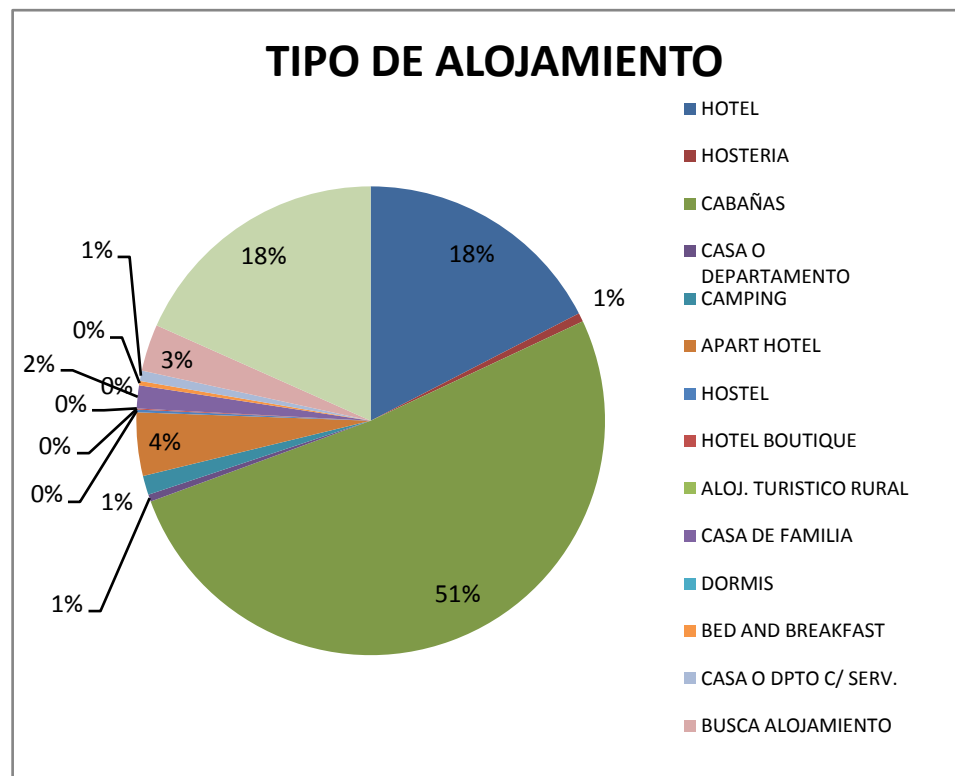

ESTADISTICAS JUNIO 2019 COMARCA SIERRAS DE LA VENTANA

TOTAL TURISTAS	2657
TOTAL REGISTROS	848

* PROCEDENCIA DE LOS TURISTAS

LUGAR	TURISTAS	PORCENTAJE
CABA	385	14%
GBA	610	23%
PROVINCIA BS.AS.	886	33%
REGION	497	19%
O. PCIAS	257	10%
O. PAIS	22	1%
TOTAL	2657	100%

O.PAIS: Colombia, Uruguay, Italia, España

O. PCIAS: Río Negro, La Pampa, Córdoba, Santa Fé, Neuquén, Chubut, Santa Cruz, Corriente.

* LUGAR DE ALOJAMIENTO:

LUGAR	TURISTAS	PORCENTAJE
VILLA VENTANA	436	16%
SIERRA DE LA VENTANA	1555	59%
TORNQUIST	19	1%
SALDUNGARAY	13	0%
VILLA SERRANA LA GRUTA	4	0%
SAN ANDRES DE LA SIERRAS	16	1%
RUTA 76	44	2%
NO SE ALOJA	487	18%
NO SABE	83	3%
TOTAL	2657	100%

PROCEDENCIA DE LOS TURISTAS

LUGAR DE ALOJAMIENTO

*** TIPO DE ALOJAMIENTO**

TIPO	TURISTAS	PORCENTAJE
HOTEL	463	18%
HOSTERIA	16	1%
CABAÑAS	1365	51%
CASA O DEPARTAMENTO	13	1%
CAMPING	35	1%
APART HOTEL	116	4%
HOSTEL	5	0%
HOTEL BOUTIQUE	2	0%
ALOJ. TURISTICO RURAL	0	0%
CASA DE FAMILIA	42	2%
DORMIS	0	0%
BED AND BREAKFAST	8	0%
CASA O DPTO C/ SERV.	19	1%
BUSCA ALOJAMIENTO	86	3%
NO SE ALOJA	487	18%
TOTAL	2657	100%

*** TIPO DE VEHICULO**

TIPO	TURISTAS	PORCENTAJE
AUTOMOVIL	2360	89%
COLECTIVO	272	10%
TREN	9	0%
OTRO	16	1%
TOTAL	2657	100%

*** ESTADIA PROMEDIO**

ESTADIA PROMEDIO	TURISTAS	PORCENTAJE
1 A 3 NOCHES	1662	63%
4 A 7 NOCHES	408	15%
SUP. 8 NOCHES	6	0%
NO SABE	94	4%
POR EL DÍA	487	18%
TOTAL	2657	100%