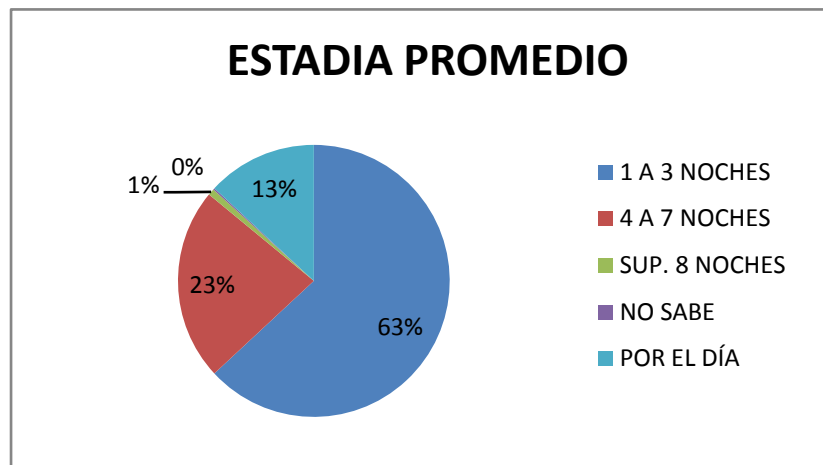

* ESTADIA PROMEDIO

ESTADIA PROMEDIO	TURISTAS	PORCENTAJE
1 A 3 NOCHES	3493	63%
4 A 7 NOCHES	1268	23%
SUP. 8 NOCHES	43	1%
NO SABE	10	0%
POR EL DÍA	724	13%
TOTAL	5538	100%

*Los datos son obtenidos por Informantes Turísticos en las Oficinas de Informes Turísticos de la Comarca Sierras de la Ventana.

Secretaría de Turismo - Tornquist Municipio

Contacto: (0291)4940811 / dtornquist@gmail.com / www.sierrasdelaventana.tur.ar