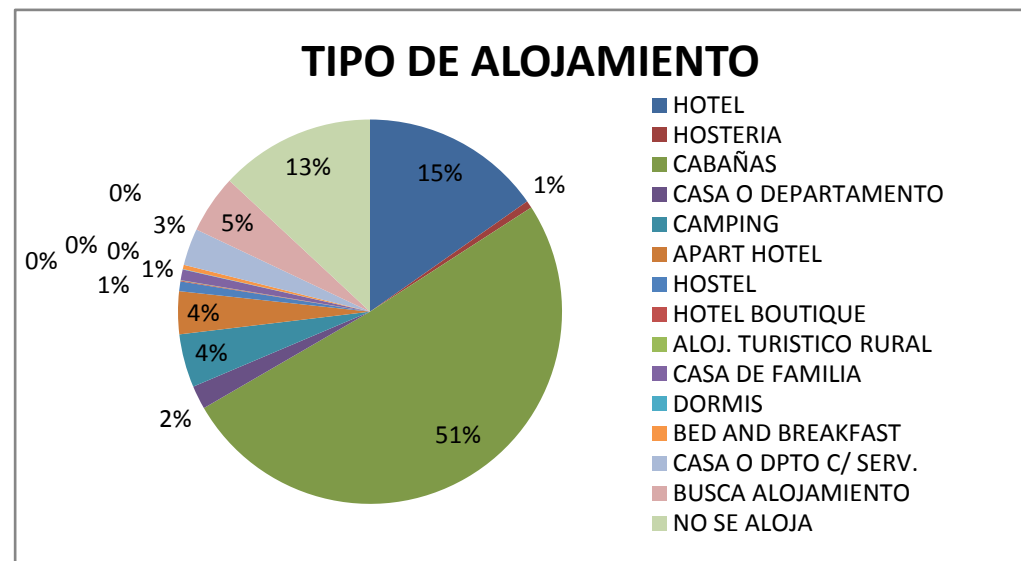

O.PAIS: Chile, Francia, Uruguay, México

O. PCIAS: Río Negro, La Pampa, Córdoba, Santa Fe, Neuquén, Entre Ríos, Chubut, Santa Cruz, San Juan.

**\* LUGAR DE ALOJAMIENTO:**

LUGAR	TURISTAS	PORCENTAJE
VILLA VENTANA	1254	23%
SIERRA DE LA VENTANA	3216	58%
TORNQUIST	56	1%
SALDUNGARAY	77	1%
VILLA SERRANA LA GRUTA	15	0%
SAN ANDRES DE LA SIERRAS	55	1%
RUTA 76	133	3%
NO SE ALOJA	720	13%
NO SABE	12	0%
<b>TOTAL</b>	<b>5538</b>	<b>100%</b>

**PROCEDENCIA DE TURISTAS**

**LUGAR DE ALOJAMIENTO**

**\* TIPO DE ALOJAMIENTO**

TIPO	TURISTAS	PORCENTAJE
HOTEL	845	15%
HOSTERIA	34	1%
CABAÑAS	2811	51%
CASA O DEPARTAMENTO	110	2%
CAMPING	249	4%
APART HOTEL	199	4%
HOSTEL	45	1%
HOTEL BOUTIQUE	4	0%
ALOJ. TURISTICO RURAL	2	0%
CASA DE FAMILIA	50	1%
DORMIS	2	0%
BED AND BREAKFAST	20	0%
CASA O DPTO C/ SERV.	172	3%
BUSCA ALOJAMIENTO	272	5%
NO SE ALOJA	723	13%
<b>TOTAL</b>	<b>5538</b>	<b>100%</b>