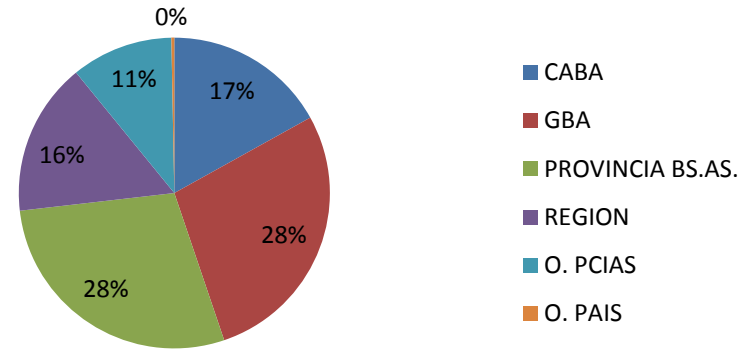

ESTADISTICAS AGOSTO 2019
COMARCA SIERRAS DE LA VENTANA

TOTAL TURISTAS	5538
TOTAL REGISTROS	1698

* PROCEDENCIA DE LOS TURISTAS

LUGAR	TURISTAS	PORCENTAJE
CABA	938	17%
GBA	1543	28%
PROVINCIA BS.AS.	1572	28%
REGION	882	16%
O. PCIAS	586	11%
O. PAIS	17	0%
TOTAL	5538	100%

O.PAIS: Chile, Francia, Uruguay, México

O. PCIAS: Río Negro, La Pampa, Córdoba, Santa Fe, Neuquén, Entre Ríos, Chubut, Santa Cruz, San Juan.

* LUGAR DE ALOJAMIENTO:

LUGAR	TURISTAS	PORCENTAJE
VILLA VENTANA	1254	23%
SIERRA DE LA VENTANA	3216	58%
TORNQUIST	56	1%
SALDUNGARAY	77	1%
VILLA SERRANA LA GRUTA	15	0%
SAN ANDRES DE LA SIERRAS	55	1%
RUTA 76	133	3%
NO SE ALOJA	720	13%
NO SABE	12	0%
TOTAL	5538	100%

PROCEDENCIA DE TURISTAS