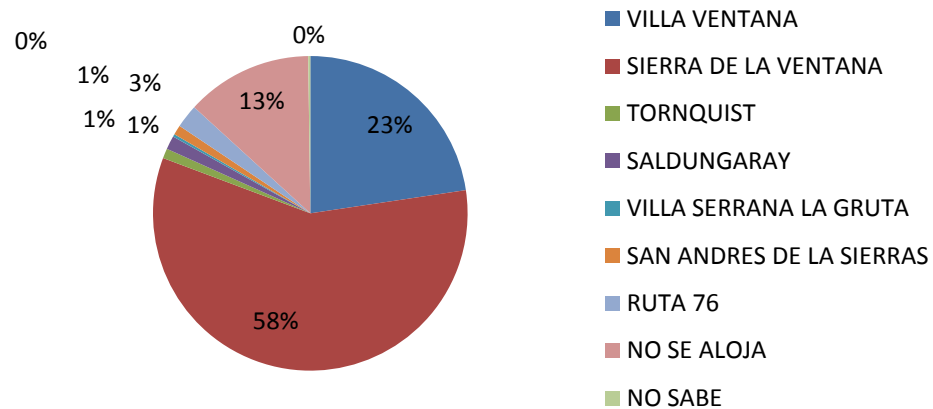

**ESTADISTICAS AGOSTO 2019**  
**COMARCA SIERRAS DE LA VENTANA**

TOTAL TURISTAS	5538
TOTAL REGISTROS	1698

**\* PROCEDENCIA DE LOS TURISTAS**

LUGAR	TURISTAS	PORCENTAJE
CABA	938	17%
GBA	1543	28%
PROVINCIA BS.AS.	1572	28%
REGION	882	16%
O. PCIAS	586	11%
O. PAIS	17	0%
<b>TOTAL</b>	<b>5538</b>	<b>100%</b>

O.PAIS: Chile, Francia, Uruguay, México

O. PCIAS: Río Negro, La Pampa, Córdoba, Santa Fe, Neuquén, Entre Ríos, Chubut, Santa Cruz, San Juan.

**\* LUGAR DE ALOJAMIENTO:**

LUGAR	TURISTAS	PORCENTAJE
VILLA VENTANA	1254	23%
SIERRA DE LA VENTANA	3216	58%
TORNQUIST	56	1%
SALDUNGARAY	77	1%
VILLA SERRANA LA GRUTA	15	0%
SAN ANDRES DE LA SIERRAS	55	1%
RUTA 76	133	3%
NO SE ALOJA	720	13%
NO SABE	12	0%
<b>TOTAL</b>	<b>5538</b>	<b>100%</b>

**PROCEDENCIA DE TURISTAS**

**LUGAR DE ALOJAMIENTO**

**\* TIPO DE ALOJAMIENTO**

TIPO	TURISTAS	PORCENTAJE
HOTEL	845	15%
HOSTERIA	34	1%
CABAÑAS	2811	51%
CASA O DEPARTAMENTO	110	2%
CAMPING	249	4%
APART HOTEL	199	4%
HOSTEL	45	1%
HOTEL BOUTIQUE	4	0%
ALOJ. TURISTICO RURAL	2	0%
CASA DE FAMILIA	50	1%
DORMIS	2	0%
BED AND BREAKFAST	20	0%
CASA O DPTO C/ SERV.	172	3%
BUSCA ALOJAMIENTO	272	5%
NO SE ALOJA	723	13%
<b>TOTAL</b>	<b>5538</b>	<b>100%</b>