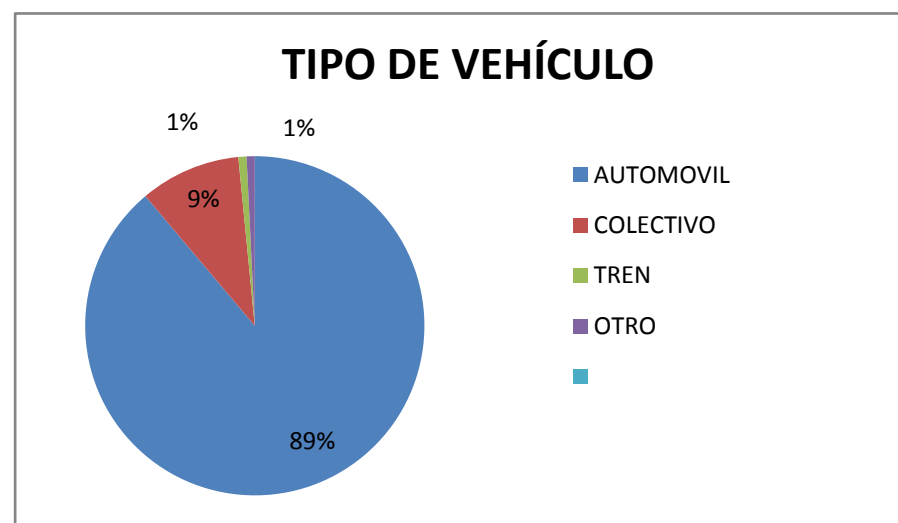

* TIPO DE VEHICULO

TIPO	TURISTAS	PORCENTAJE
AUTOMOVIL	4920	89%
COLECTIVO	532	9%
TREN	43	1%
OTRO	43	1%
TOTAL	5538	100%