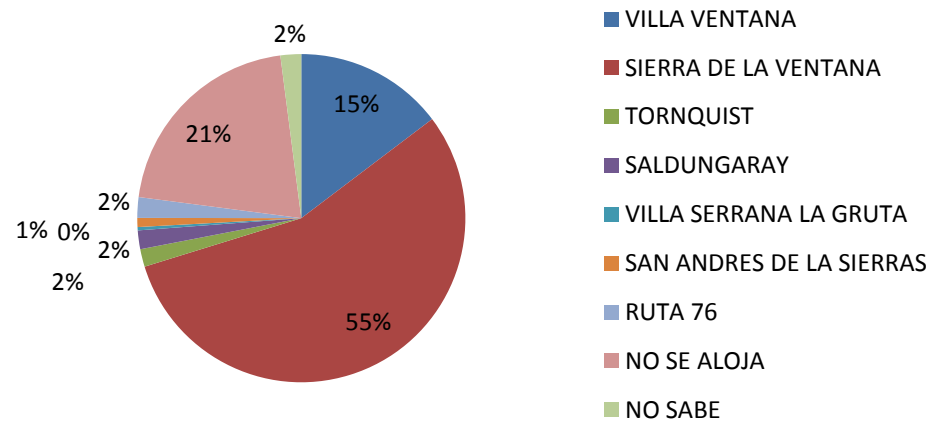

ESTADISTICAS FEBRERO 2020 COMARCA SIERRAS DE LA VENTANA

TOTAL TURISTAS	16204
TOTAL REGISTROS	4930

* PROCENDENCIA DE LOS TURISTAS

LUGAR	TURISTAS	PORCENTAJE
CABA	2931	18%
GBA	4811	30%
PROVINCIA BS.AS.	4075	25%
REGION	1956	12%
O. PCIAS	2382	15%
O. PAIS	49	0%
TOTAL	16204	100%

O.PAIS:

O. PCIAS:

* LUGAR DE ALOJAMIENTO:

LUGAR	TURISTAS	PORCENTAJE
VILLA VENTANA	2380	15%
SIERRA DE LA VENTANA	8999	55%
TORNQUIST	282	2%
SALDUNGARAY	299	2%
VILLA SERRANA LA GRUTA	53	0%
SAN ANDRES DE LA SIERRAS	144	1%
RUTA 76	329	2%
NO SE ALOJA	3387	21%
NO SABE	331	2%
TOTAL	16204	100%

Procedencia de los Turistas

Lugares de alojamiento

*** TIPO DE ALOJAMIENTO**

TIPO	TURISTAS	PORCENTAJE
HOTEL	1197	8%
HOSTERIA	116	1%
HOTEL BOUTIQUE	4	0%
CABAÑAS	6704	41%
CASA O DEPARTAMENTO	558	3%
CAMPING	1798	11%
APART HOTEL	418	3%
HOSTEL	98	1%
ALBERGUE JUVENIL	68	0%
CASA DE FAMILIA	145	1%
DORMIS	28	0%
BED AND BREAKFAST	69	0%
ALOJAM.RURAL	7	0%
CASA O DPTO C/ SERV.	123	1%
BUSCA ALOJAMIENTO	1484	9%
NO SE ALOJA	3387	21%
TOTAL	16204	100%