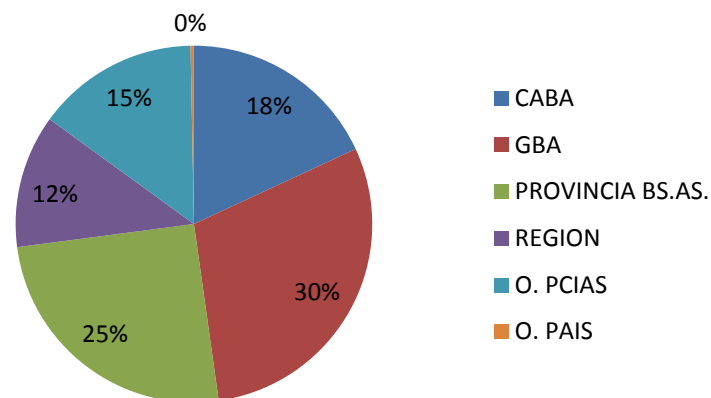

ESTADISTICAS FEBRERO 2020 COMARCA SIERRAS DE LA VENTANA

TOTAL TURISTAS	16204
TOTAL REGISTROS	4930

* PROCENDENCIA DE LOS TURISTAS

LUGAR	TURISTAS	PORCENTAJE
CABA	2931	18%
GBA	4811	30%
PROVINCIA BS.AS.	4075	25%
REGION	1956	12%
O. PCIAS	2382	15%
O. PAIS	49	0%
TOTAL	16204	100%

O.PAIS:

O. PCIAS:

* LUGAR DE ALOJAMIENTO:

LUGAR	TURISTAS	PORCENTAJE
VILLA VENTANA	2380	15%
SIERRA DE LA VENTANA	8999	55%
TORNQUIST	282	2%
SALDUNGARAY	299	2%
VILLA SERRANA LA GRUTA	53	0%
SAN ANDRES DE LA SIERRAS	144	1%
RUTA 76	329	2%
NO SE ALOJA	3387	21%
NO SABE	331	2%
TOTAL	16204	100%

Procedencia de los Turistas