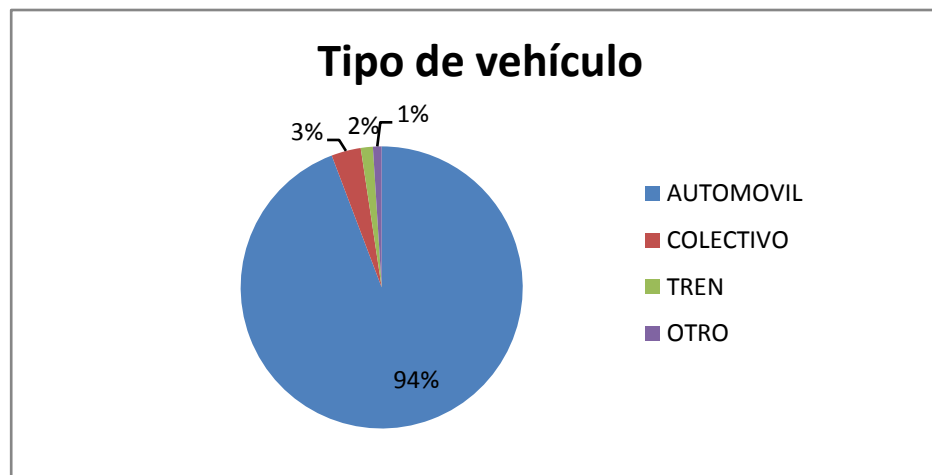

* TIPO DE VEHICULO

TIPO	TURISTAS	PORCENTAJE
AUTOMOVIL	15270	94%
COLECTIVO	548	3%
TREN	225	2%
OTRO	161	1%
TOTAL	16204	100%