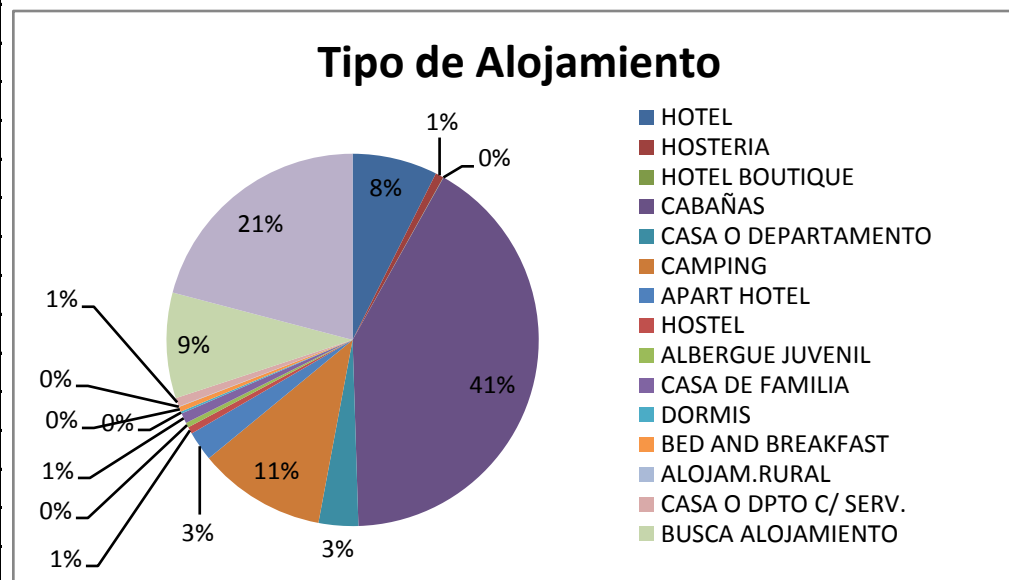

ESTADISTICAS FEBRERO 2020 COMARCA SIERRAS DE LA VENTANA

TOTAL TURISTAS	16204
TOTAL REGISTROS	4930

* PROCENDENCIA DE LOS TURISTAS

LUGAR	TURISTAS	PORCENTAJE
CABA	2931	18%
GBA	4811	30%
PROVINCIA BS.AS.	4075	25%
REGION	1956	12%
O. PCIAS	2382	15%
O. PAIS	49	0%
TOTAL	16204	100%

O.PAIS:

O. PCIAS:

* LUGAR DE ALOJAMIENTO:

LUGAR	TURISTAS	PORCENTAJE
VILLA VENTANA	2380	15%
SIERRA DE LA VENTANA	8999	55%
TORNQUIST	282	2%
SALDUNGARAY	299	2%
VILLA SERRANA LA GRUTA	53	0%
SAN ANDRES DE LA SIERRAS	144	1%
RUTA 76	329	2%
NO SE ALOJA	3387	21%
NO SABE	331	2%
TOTAL	16204	100%

Procedencia de los Turistas

Lugares de alojamiento

*** TIPO DE ALOJAMIENTO**

TIPO	TURISTAS	PORCENTAJE
HOTEL	1197	8%
HOSTERIA	116	1%
HOTEL BOUTIQUE	4	0%
CABAÑAS	6704	41%
CASA O DEPARTAMENTO	558	3%
CAMPING	1798	11%
APART HOTEL	418	3%
HOSTEL	98	1%
ALBERGUE JUVENIL	68	0%
CASA DE FAMILIA	145	1%
DORMIS	28	0%
BED AND BREAKFAST	69	0%
ALOJAM.RURAL	7	0%
CASA O DPTO C/ SERV.	123	1%
BUSCA ALOJAMIENTO	1484	9%
NO SE ALOJA	3387	21%
TOTAL	16204	100%

*** TIPO DE VEHICULO**

TIPO	TURISTAS	PORCENTAJE
AUTOMOVIL	15270	94%
COLECTIVO	548	3%
TREN	225	2%
OTRO	161	1%
TOTAL	16204	100%

*** ESTADIA PROMEDIO**

ESTADIA PROMEDIO	TURISTAS	PORCENTAJE
1 A 3 NOCHES	5659	35%
4 A 7 NOCHES	6189	38%
SUP. 8 NOCHES	642	4%
NO SABE	327	2%
POR EL DÍA	3387	21%
TOTAL	16204	100%