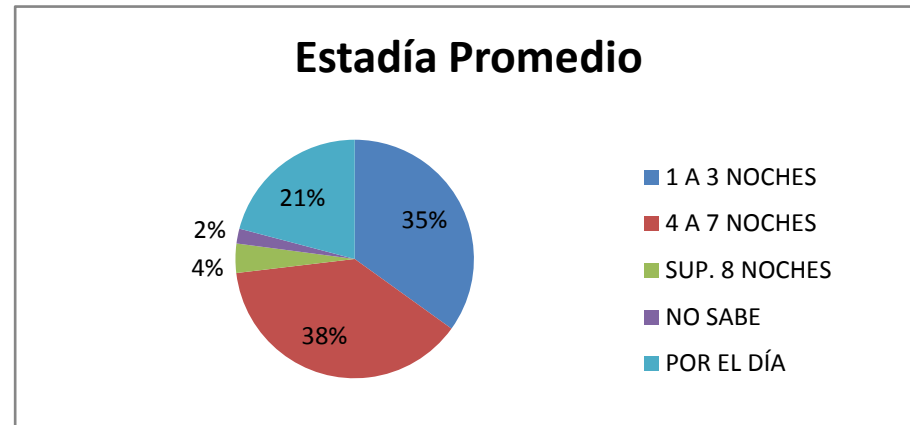

* ESTADIA PROMEDIO

ESTADIA PROMEDIO	TURISTAS	PORCENTAJE
1 A 3 NOCHES	5659	35%
4 A 7 NOCHES	6189	38%
SUP. 8 NOCHES	642	4%
NO SABE	327	2%
POR EL DÍA	3387	21%
TOTAL	16204	100%

*Los datos son obtenidos por Informantes Turísticos en las Oficinas de Informes Turísticos de la Comarca Sierras de la Ventana.

Secretaría de Turismo - Tornquist Municipio

Contacto: (0291)4940811 / dtornquist@gmail.com / www.sierrasdelaventana.tur.ar