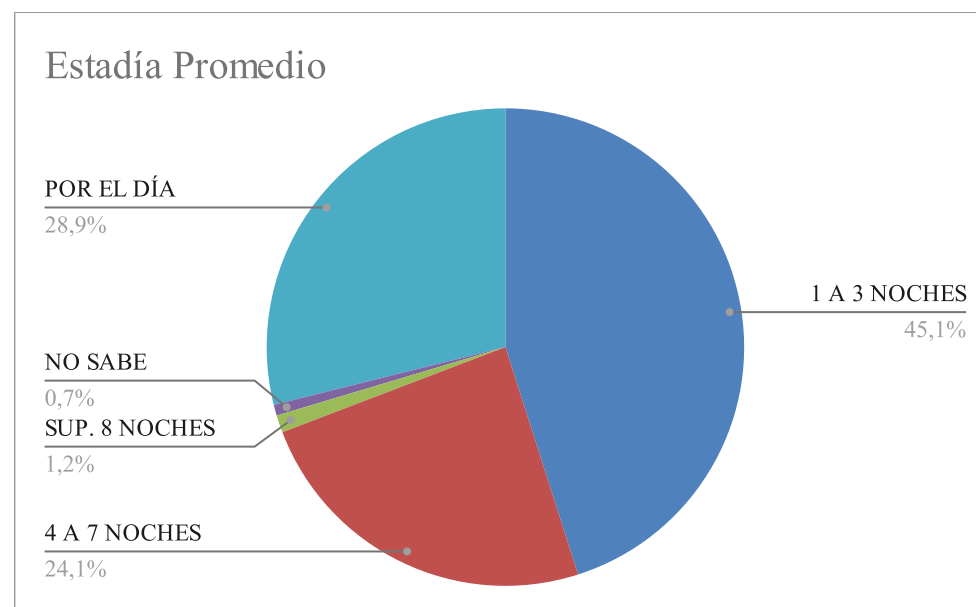

ESTADISTICAS JUNIO 2021 COMARCA SIERRAS DE LA VENTANA

TOTAL TURISTAS	1360
TOTAL REGISTROS	448

* PROCENDENCIA DE LOS TURISTAS

LUGAR	TURISTAS	PORCENTAJE
CABA	109	8%
GBA	235	17.3%
PROVINCIA BS.AS.	560	41.2%
REGION	358	26.3%
O. PCIAS	96	7.1%
O. PAIS	2	0%
TOTAL	1360	100%

O.PAIS: Francia, Uruguay

O. PCIAS: Río Negro, La Pampa, Chubut, Santa Fe, Entre Ríos, Neuquén, Córdoba

* LUGAR DE ALOJAMIENTO:

LUGAR	TURISTAS	PORCENTAJE
VILLA VENTANA	257	18.9%
SIERRA DE LA VENTANA	639	47%
TORNQUIST	7	0.5%
SALDUNGARAY	12	0.9%
VILLA SERRANA LA GRUTA		
SAN ANDRES DE LA SIERRAS	22	1.6%
RUTA 76	16	1.2%
NO SE ALOJA	393	28.9%
NO SABE	14	1%
TOTAL	1360	100%

Procedencia de los Turistas

Lugar de Alojamiento

*** TIPO DE ALOJAMIENTO**

TIPO	TURISTAS	PORCENTAJE
HOTEL	67	4.9%
RESIDENCIAL	0	
HOTEL BOUTIQUE	0	
ALBERGUE JUVENIL	0	
ALOJAMIENTO TURISTICO RURAL	0	
HOSTERIA	2	0.1%
CABAÑAS	725	53.3%
CASA O DEPARTAMENTO	37	2.7%
CAMPING	38	2.8%
APART HOTEL	10	0.7%
HOSTEL	7	1.2%
CASA DE FAMILIA	16	1.2%
DORMIS	0	
BED AND BREAKFAST	7	0.5%
CASA O DPTO C/ SERV.	0	
BUSCA ALOJAMIENTO	142	10.4%
NO SE ALOJA	309	22.7%
TOTAL	1360	100%

*** TIPO DE VEHÍCULO**

Tipo de Vehículo

TIPO	TURISTAS	PORCENTAJE
AUTOMOVIL	1334	98.1%
COLECTIVO	0	
TREN	12	0.9%
OTRO	14	1%
TOTAL	1360	1%

*** ESTADIA PROMEDIO**

ESTADIA PROMEDIO	TURISTAS	PORCENTAJE
1 A 3 NOCHES	613	45.1%
4 A 7 NOCHES	328	24.1%
SUP. 8 NOCHES	16	1.2%
NO SABE	10	0.7%
POR EL DÍA	393	28.9%
TOTAL	1360	100%