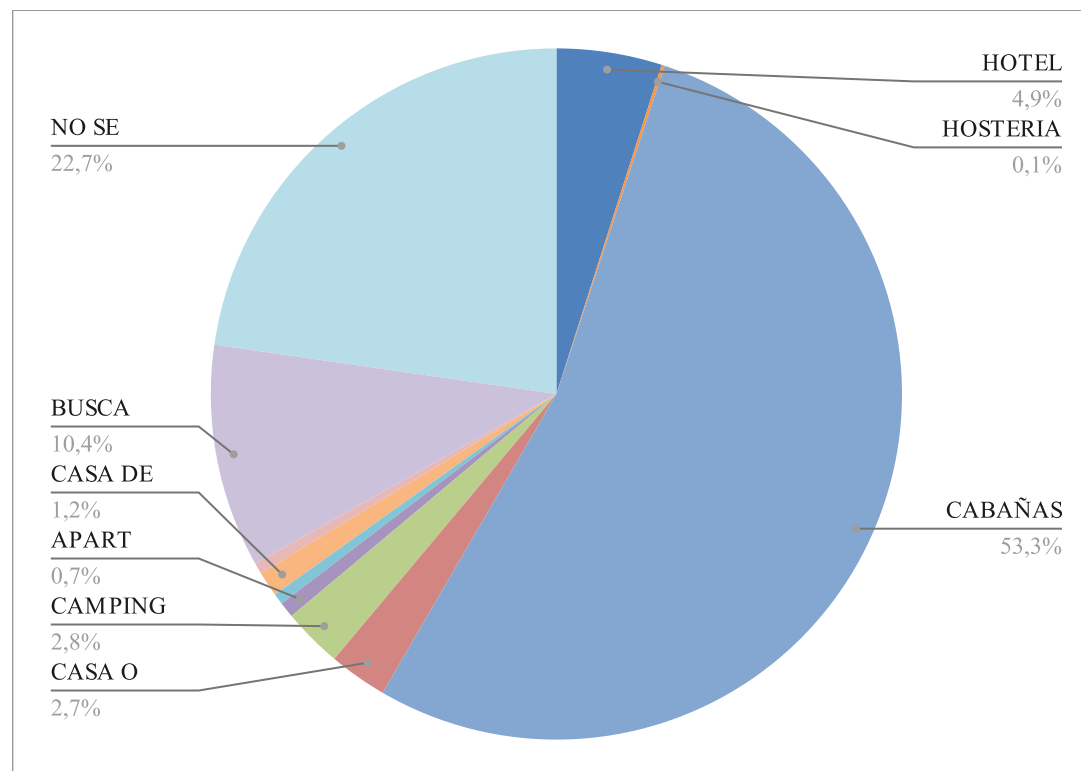

ESTADISTICAS JUNIO 2021 COMARCA SIERRAS DE LA VENTANA

TOTAL TURISTAS	1360
TOTAL REGISTROS	448

* PROCENDENCIA DE LOS TURISTAS

LUGAR	TURISTAS	PORCENTAJE
CABA	109	8%
GBA	235	17.3%
PROVINCIA BS.AS.	560	41.2%
REGION	358	26.3%
O. PCIAS	96	7.1%
O. PAIS	2	0%
TOTAL	1360	100%

O.PAIS: Francia, Uruguay

O. PCIAS: Río Negro, La Pampa, Chubut, Santa Fe, Entre Ríos, Neuquén, Córdoba

* LUGAR DE ALOJAMIENTO:

LUGAR	TURISTAS	PORCENTAJE
VILLA VENTANA	257	18.9%
SIERRA DE LA VENTANA	639	47%
TORNQUIST	7	0.5%
SALDUNGARAY	12	0.9%
VILLA SERRANA LA GRUTA		
SAN ANDRES DE LA SIERRAS	22	1.6%
RUTA 76	16	1.2%
NO SE ALOJA	393	28.9%
NO SABE	14	1%
TOTAL	1360	100%

Procedencia de los Turistas

Lugar de Alojamiento

*** TIPO DE ALOJAMIENTO**

TIPO	TURISTAS	PORCENTAJE
HOTEL	67	4.9%
RESIDENCIAL	0	
HOTEL BOUTIQUE	0	
ALBERGUE JUVENIL	0	
ALOJAMIENTO TURISTICO RURAL	0	
HOSTERIA	2	0.1%
CABAÑAS	725	53.3%
CASA O DEPARTAMENTO	37	2.7%
CAMPING	38	2.8%
APART HOTEL	10	0.7%
HOSTEL	7	1.2%
CASA DE FAMILIA	16	1.2%
DORMIS	0	
BED AND BREAKFAST	7	0.5%
CASA O DPTO C/ SERV.	0	
BUSCA ALOJAMIENTO	142	10.4%
NO SE ALOJA	309	22.7%
TOTAL	1360	100%