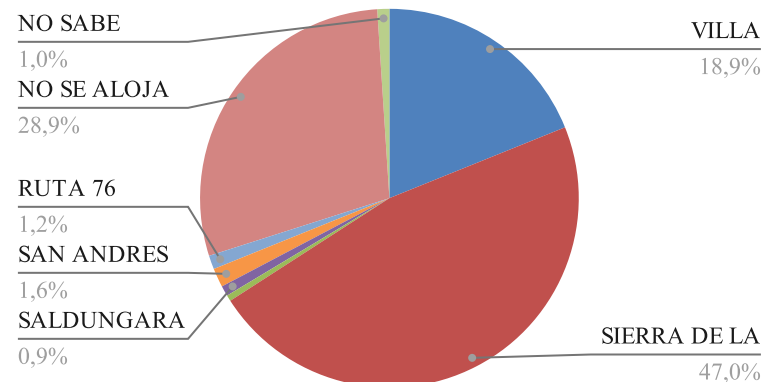

ESTADISTICAS JUNIO 2021 COMARCA SIERRAS DE LA VENTANA

TOTAL TURISTAS	1360
TOTAL REGISTROS	448

* PROCENDENCIA DE LOS TURISTAS

LUGAR	TURISTAS	PORCENTAJE
CABA	109	8%
GBA	235	17.3%
PROVINCIA BS.AS.	560	41.2%
REGION	358	26.3%
O. PCIAS	96	7.1%
O. PAIS	2	0%
TOTAL	1360	100%

O.PAIS: Francia, Uruguay

O. PCIAS: Río Negro, La Pampa, Chubut, Santa Fe, Entre Ríos, Neuquén, Córdoba

* LUGAR DE ALOJAMIENTO:

LUGAR	TURISTAS	PORCENTAJE
VILLA VENTANA	257	18.9%
SIERRA DE LA VENTANA	639	47%
TORNQUIST	7	0.5%
SALDUNGARAY	12	0.9%
VILLA SERRANA LA GRUTA		
SAN ANDRES DE LA SIERRAS	22	1.6%
RUTA 76	16	1.2%
NO SE ALOJA	393	28.9%
NO SABE	14	1%
TOTAL	1360	100%

Procedencia de los Turistas

Lugar de Alojamiento

*** TIPO DE ALOJAMIENTO**

TIPO	TURISTAS	PORCENTAJE
HOTEL	67	4.9%
RESIDENCIAL	0	
HOTEL BOUTIQUE	0	
ALBERGUE JUVENIL	0	
ALOJAMIENTO TURISTICO RURAL	0	
HOSTERIA	2	0.1%
CABAÑAS	725	53.3%
CASA O DEPARTAMENTO	37	2.7%
CAMPING	38	2.8%
APART HOTEL	10	0.7%
HOSTEL	7	1.2%
CASA DE FAMILIA	16	1.2%
DORMIS	0	
BED AND BREAKFAST	7	0.5%
CASA O DPTO C/ SERV.	0	
BUSCA ALOJAMIENTO	142	10.4%
NO SE ALOJA	309	22.7%
TOTAL	1360	100%