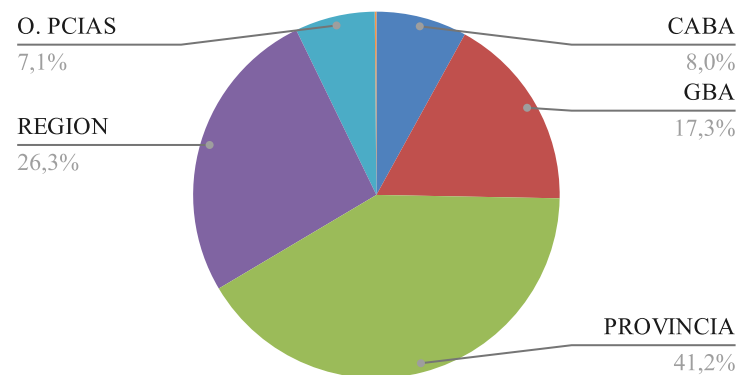

ESTADISTICAS JUNIO 2021 COMARCA SIERRAS DE LA VENTANA

TOTAL TURISTAS	1360
TOTAL REGISTROS	448

* PROCENDENCIA DE LOS TURISTAS

LUGAR	TURISTAS	PORCENTAJE
CABA	109	8%
GBA	235	17.3%
PROVINCIA BS.AS.	560	41.2%
REGION	358	26.3%
O. PCIAS	96	7.1%
O. PAIS	2	0%
TOTAL	1360	100%

O.PAIS: Francia, Uruguay

O. PCIAS: Río Negro, La Pampa, Chubut, Santa Fe, Entre Ríos, Neuquén, Córdoba

* LUGAR DE ALOJAMIENTO:

LUGAR	TURISTAS	PORCENTAJE
VILLA VENTANA	257	18.9%
SIERRA DE LA VENTANA	639	47%
TORNQUIST	7	0.5%
SALDUNGARAY	12	0.9%
VILLA SERRANA LA GRUTA		
SAN ANDRES DE LA SIERRAS	22	1.6%
RUTA 76	16	1.2%
NO SE ALOJA	393	28.9%
NO SABE	14	1%
TOTAL	1360	100%

Procedencia de los Turistas