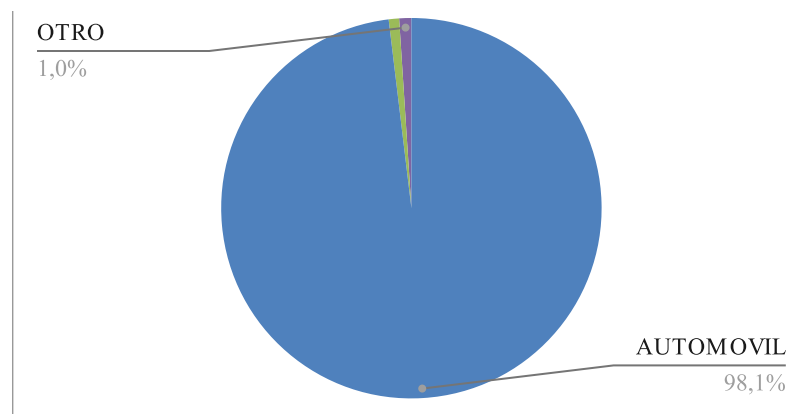

TIPO	TURISTAS	PORCENTAJE
AUTOMOVIL	1334	98.1%
COLECTIVO	0	
TREN	12	0.9%
OTRO	14	1%
TOTAL	1360	1%