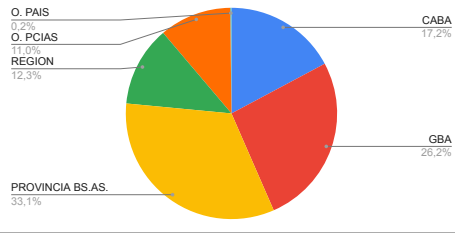

ESTADÍSTICAS JUNIO 2022
COMARCA SIERRAS DE LA VENTANA

TOTAL TURISTAS	4214
TOTAL REGISTROS	1378

*** PROCENDENCIA DE LOS TURISTAS**

LUGAR	TURISTAS	PORCENTAJE
CABA	725	17%
GBA	1106	26%
PROVINCIA BS.AS.	1393	33%
REGION	518	12%
O. PCIAS	464	11%
O. PAIS	8	0%
TOTAL	4214	100%

O. PROVINCIAS: Santa Fé, La Pampa, Chubut, Río Negro, Córdoba, Santa Cruz, Neuquen, Entre Ríos.

O. PAISES: EE.UU

Procedencia de los Turistas

*** LUGAR DE ALOJAMIENTO:**

LUGAR	TURISTAS	PORCENTAJE
VILLA VENTANA	836	20%
SIERRA DE LA VENTANA	2047	49%
TORNQUIST	53	1%
SALDUNGARAY	88	2%
VILLA SERRANA LA GRUTA	22	1%
SAN ANDRES DE LA SIERRAS	81	2%
RUTA 76	104	3%
NO SE ALOJA	881	21%
NO SABE	102	2%
TOTAL	4214	100%