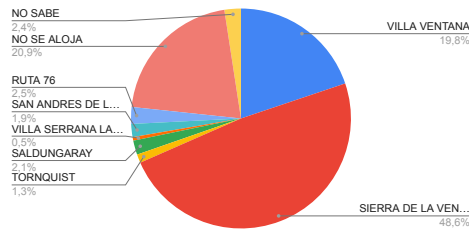

ESTADÍSTICAS JUNIO 2022
COMARCA SIERRAS DE LA VENTANA

TOTAL TURISTAS	4214
TOTAL REGISTROS	1378

*** PROCENDENCIA DE LOS TURISTAS**

LUGAR	TURISTAS	PORCENTAJE
CABA	725	17%
GBA	1106	26%
PROVINCIA BS.AS.	1393	33%
REGION	518	12%
O. PCIAS	464	11%
O. PAIS	8	0%
TOTAL	4214	100%

O. PROVINCIAS: Santa Fé, La Pampa, Chubut, Río Negro, Córdoba, Santa Cruz, Neuquen, Entre Ríos.

O. PAISES: EE.UU

Procedencia de los Turistas

*** LUGAR DE ALOJAMIENTO:**

LUGAR	TURISTAS	PORCENTAJE
VILLA VENTANA	836	20%
SIERRA DE LA VENTANA	2047	49%
TORNQUIST	53	1%
SALDUNGARAY	88	2%
VILLA SERRANA LA GRUTA	22	1%
SAN ANDRES DE LA SIERRAS	81	2%
RUTA 76	104	3%
NO SE ALOJA	881	21%
NO SABE	102	2%
TOTAL	4214	100%

Lugar de alojamiento

*** TIPO DE ALOJAMIENTO**

TIPO	TURISTAS	PORCENTAJE
HOTEL	362	9%
RESIDENCIAL		
HOTEL BOUTIQUE	14	0%
ALBERGUE JUVENIL		
ALOJAMIENTO TURISTICO RURAL	2	
HOSTERIA	33	1%
CABAÑAS	2334	55%
CASA O DEPARTAMENTO	166	4%
CAMPING	97	2%
APART HOTEL	56	1%
HOSTEL	41	1%
CASA DE FAMILIA	26	1%
DORMIS	6	0%
BED AND BREAKFAST	4	0%
CASA O DPTO C/ SERV.		
BUSCA ALOJAMIENTO	192	5%
NO SE ALOJA	881	21%
TOTAL	4214	100%