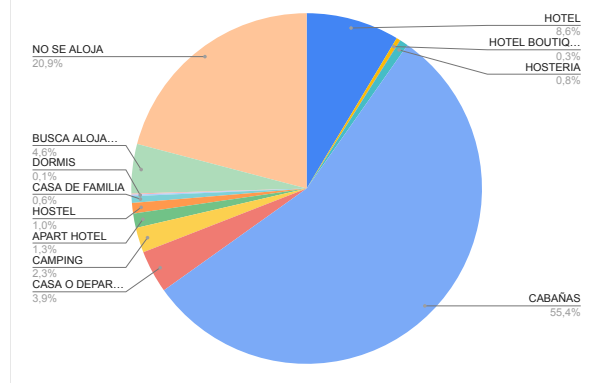

Tipo de Alojamiento

* TIPO DE VEHICULO

TIPO	TURISTAS	PORCENTAJE
AUTOMOVIL	4052	96%
COLECTIVO	79	2%
TREN	53	1%
OTRO	30	1%
TOTAL	4214	100%

* ESTADIA PROMEDIO

ESTADIA	TURISTAS	PORCENTAJE
1 A 3 NOCHES	1875	45%
4 A 7 NOCHES	1314	31%
SUP. 8 NOCHES	42	1%
NO SABE	881	2%
POR EL DÍA	102	2%
TOTAL	4214	100%