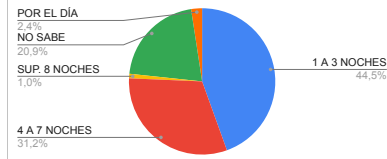

Estadía Promedio

*Los datos son obtenidos por Informantes Turísticos en las Oficinas de Informes Turísticos de la Comarca Sierras de la Ventana.

Secretaría de Turismo - Tornquist Municipio

Contacto: (0291)4940811 / dtornquist@gmail.com / www.sierradelaventana.tur.ar