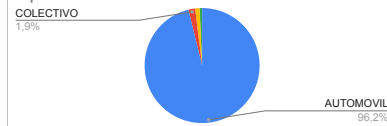

Tipo de Vehículo

* ESTADIA PROMEDIO

ESTADIA	TURISTAS	PORCENTAJE
1 A 3 NOCHES	1875	45%
4 A 7 NOCHES	1314	31%
SUP. 8 NOCHES	42	1%
NO SABE	881	2%
POR EL DÍA	102	2%
TOTAL	4214	100%