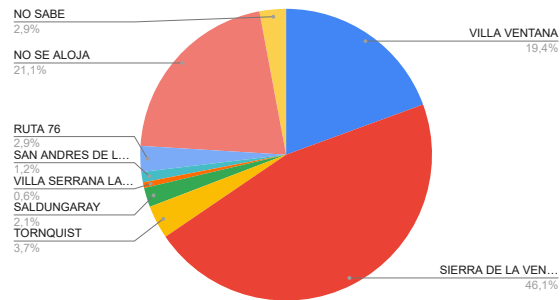

*** DESTINO ELEGIDO**

LUGAR	TURISTAS	PORCENTAJE
VILLA VENTANA	1703	19%
SIERRA DE LA VENTANA	4043	46%
TORNQUIST	324	4%
SALDUNGARAY	188	2%
VILLA SERRANA LA GRUTA	55	1%
SAN ANDRES DE LA SIERRAS	101	1%
RUTA 76	251	3%
NO SE ALOJA	1851	21%
NO SABE	258	3%
TOTAL	8774	100%

*** TIPO DE ALOJAMIENTO**

TIPO	TURISTAS	PORCENTAJE
HOTEL	513	6%
RESIDENCIAL		0%
HOTEL BOUTIQUE	16	0%
ALBERGUE JUVENIL		0%
ALOJAMIENTO TURISTICO RURAL	17	0%
HOSTERIA	59	1%
CABAÑAS	3820	44%
CASA O DEPARTAMENTO	487	6%
CAMPING	1228	14%
APART HOTEL	83	1%
HOSTEL	41	0%
CASA DE FAMILIA	62	1%
DORMIS	10	0%
BED AND BREAKFAST	14	0%
CASA O DPTO C/ SERV.		0%
BUSCA ALOJAMIENTO	573	7%
NO SE ALOJA	1851	21%
TOTAL	8774	100%

*** MEDIO DE TRANSPORTE UTILIZADO**

TIPO	TURISTAS	PORCENTAJE
AUTOMOVIL	8316	
COLECTIVO	330	
TREN		
OTRO	128	
TOTAL	8774	0%

*** ESTADIA PROMEDIO**

ESTADIA	TURISTAS	PORCENTAJE
1 A 3 NOCHES	2758	
4 A 7 NOCHES	3564	
SUP. 8 NOCHES	352	
NO SABE	249	
POR EL DÍA	1851	
TOTAL	8774	0%

PROCEDENCIA

DESTINO ELEGIDO

TIPO DE ALOJAMIENTO

MEDIO DE TRANSPORTE UTILIZADO

*Los datos son obtenidos por Informantes Turísticos en las Oficinas de Informes Turísticos de la Comarca Sierras de la Ventana.