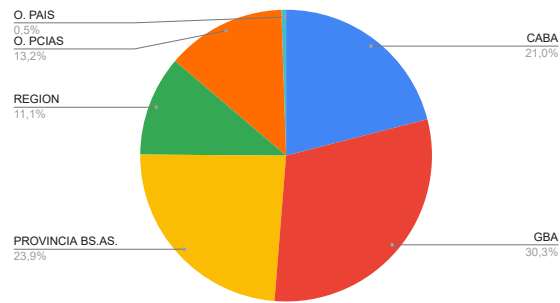

ESTADISTICAS FEBRERO 2023
COMARCA SIERRAS DE LA VENTANA

TOTAL TURISTAS	8774
TOTAL REGISTROS	3052

* PROCEDENCIA DE LOS TURISTAS

LUGAR	TURISTAS	PORCENTAJE
CABA	1842	21%
GBA	2656	30%
PROVINCIA BS.AS.	2093	24%
REGION	975	11%
O. PCIAS	1162	13%
O. PAIS	46	1%
TOTAL	8774	100%

O. PROVINCIAS: Santa Fé, La Pampa, Chubut, Río Negro, Córdoba, Santa Cruz, Mendoza, Neuquen, Entre Ríos, Tierra del Fuego, Corrientes

O. PAISES: Uruguay, Alemania, Chile, Brasil, España, Francia, Alemania, Venezuela

* DESTINO ELEGIDO

LUGAR	TURISTAS	PORCENTAJE
VILLA VENTANA	1703	19%
SIERRA DE LA VENTANA	4043	46%
TORNQUIST	324	4%
SALDUNGARAY	188	2%
VILLA SERRANA LA GRUTA	55	1%
SAN ANDRES DE LA SIERRAS	101	1%
RUTA 76	251	3%
NO SE ALOJA	1851	21%
NO SABE	258	3%
TOTAL	8774	100%

* TIPO DE ALOJAMIENTO

TIPO	TURISTAS	PORCENTAJE
HOTEL	513	6%
RESIDENCIAL		0%
HOTEL BOUTIQUE	16	0%
ALBERGUE JUVENIL		0%
ALOJAMIENTO TURISTICO RURAL	17	0%
HOSTERIA	59	1%
CABAÑAS	3820	44%
CASA O DEPARTAMENTO	487	6%
CAMPING	1228	14%
APART HOTEL	83	1%
HOSTEL	41	0%
CASA DE FAMILIA	62	1%
DORMIS	10	0%
BED AND BREAKFAST	14	0%
CASA O DPTO C/ SERV.		0%
BUSCA ALOJAMIENTO	573	7%
NO SE ALOJA	1851	21%
TOTAL	8774	100%

* MEDIO DE TRANSPORTE UTILIZADO

TIPO	TURISTAS	PORCENTAJE
AUTOMOVIL	8316	
COLECTIVO	330	
TREN		
OTRO	128	
TOTAL	8774	0%

* ESTADIA PROMEDIO

ESTADIA	TURISTAS	PORCENTAJE
1 A 3 NOCHES	2758	
4 A 7 NOCHES	3564	
SUP. 8 NOCHES	352	
NO SABE	249	
POR EL DÍA	1851	
TOTAL	8774	0%

PROCEDENCIA