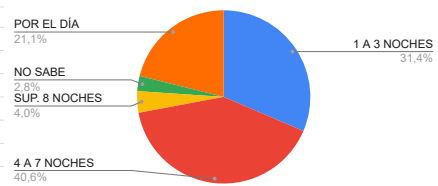

*** TIPO DE ALOJAMIENTO**

TIPO	TURISTAS	PORCENTAJE
HOTEL	513	6%
RESIDENCIAL		0%
HOTEL BOUTIQUE	16	0%
ALBERGUE JUVENIL		0%
ALOJAMIENTO TURISTICO RURAL	17	0%
HOSTERIA	59	1%
CABAÑAS	3820	44%
CASA O DEPARTAMENTO	487	6%
CAMPING	1228	14%
APART HOTEL	83	1%
HOSTEL	41	0%
CASA DE FAMILIA	62	1%
DORMIS	10	0%
BED AND BREAKFAST	14	0%
CASA O DPTO C/ SERV.		0%
BUSCA ALOJAMIENTO	573	7%
NO SE ALOJA	1851	21%
TOTAL	8774	100%

*** MEDIO DE TRANSPORTE UTILIZADO**

TIPO	TURISTAS	PORCENTAJE
AUTOMOVIL	8316	
COLECTIVO	330	
TREN		
OTRO	128	
TOTAL	8774	0%

*** ESTADIA PROMEDIO**

ESTADIA	TURISTAS	PORCENTAJE
1 A 3 NOCHES	2758	
4 A 7 NOCHES	3564	
SUP. 8 NOCHES	352	
NO SABE	249	
POR EL DÍA	1851	
TOTAL	8774	0%

PROCEDENCIA

DESTINO ELEGIDO

TIPO DE ALOJAMIENTO

MEDIO DE TRANSPORTE UTILIZADO

*Los datos son obtenidos por Informantes Turísticos en las Oficinas de Informes Turísticos de la Comarca Sierras de la Ventana.