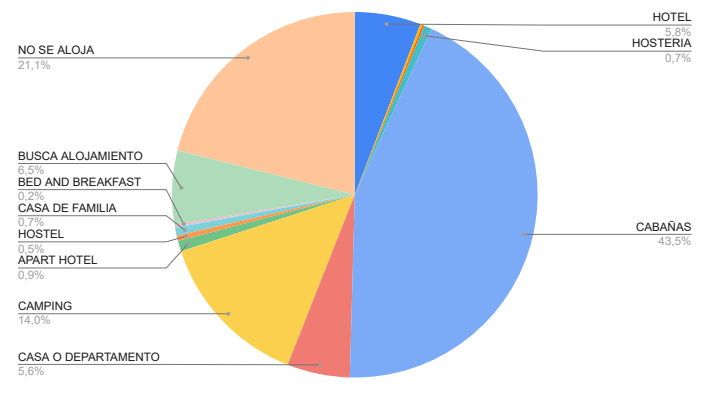

*** DESTINO ELEGIDO**

LUGAR	TURISTAS	PORCENTAJE
VILLA VENTANA	1703	19%
SIERRA DE LA VENTANA	4043	46%
TORNQUIST	324	4%
SALDUNGARAY	188	2%
VILLA SERRANA LA GRUTA	55	1%
SAN ANDRES DE LA SIERRAS	101	1%
RUTA 76	251	3%
NO SE ALOJA	1851	21%
NO SABE	258	3%
TOTAL	8774	100%

*** TIPO DE ALOJAMIENTO**

TIPO	TURISTAS	PORCENTAJE
HOTEL	513	6%
RESIDENCIAL		0%
HOTEL BOUTIQUE	16	0%
ALBERGUE JUVENIL		0%
ALOJAMIENTO TURISTICO RURAL	17	0%
HOSTERIA	59	1%
CABAÑAS	3820	44%
CASA O DEPARTAMENTO	487	6%
CAMPING	1228	14%
APART HOTEL	83	1%
HOSTEL	41	0%
CASA DE FAMILIA	62	1%
DORMIS	10	0%
BED AND BREAKFAST	14	0%
CASA O DPTO C/ SERV.		0%
BUSCA ALOJAMIENTO	573	7%
NO SE ALOJA	1851	21%
TOTAL	8774	100%

*** MEDIO DE TRANSPORTE UTILIZADO**

TIPO	TURISTAS	PORCENTAJE
AUTOMOVIL	8316	
COLECTIVO	330	
TREN		
OTRO	128	
TOTAL	8774	0%

*** ESTADIA PROMEDIO**

ESTADIA	TURISTAS	PORCENTAJE
1 A 3 NOCHES	2758	
4 A 7 NOCHES	3564	
SUP. 8 NOCHES	352	
NO SABE	249	
POR EL DÍA	1851	
TOTAL	8774	0%

PROCEDENCIA

DESTINO ELEGIDO

TIPO DE ALOJAMIENTO

MEDIO DE TRANSPORTE UTILIZADO

*Los datos son obtenidos por Informantes Turísticos en las Oficinas de Informes Turísticos de la Comarca Sierras de la Ventana.