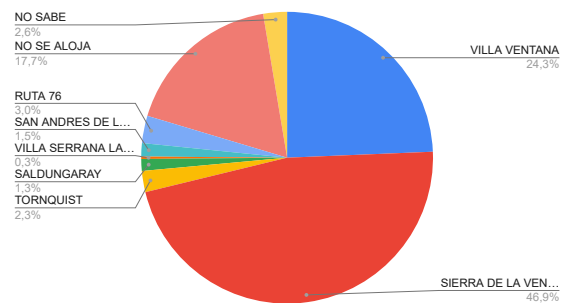

O. PROVINCIAS: Santa Fé, La Pampa, Chubut, Río Negro, Córdoba, Mendoza, Neuquen, Entre Ríos, Formosa.

O. PAISES: Uruguay, Chile, Ecuador

*** DESTINO ELEGIDO**

LUGAR	TURISTAS	PORCENTAJE
VILLA VENTANA	924	24%
SIERRA DE LA VENTANA	1778	47%
TORNQUIST	89	2%
SALDUNGARAY	50	1%
VILLA SERRANA LA GRUTA	10	0%
SAN ANDRES DE LA SIERRAS	56	1%
RUTA 76	115	3%
NO SE ALOJA	673	18%
NO SABE	100	3%
TOTAL	3795	100%

*** TIPO DE ALOJAMIENTO**

TIPO	TURISTAS	PORCENTAJE
HOTEL	409	10%
RESIDENCIAL		0%
HOTEL BOUTIQUE		0%
ALBERGUE JUVENIL		0%
ALOJAMIENTO TURISTICO RURAL		0%
HOSTERIA	14	0%
CABAÑAS	2038	51%
CASA O DEPARTAMENTO	153	4%
CAMPING	309	8%
APART HOTEL	69	2%
HOSTEL	41	1%
CASA DE FAMILIA	9	0%
DORMIS	27	1%
BED AND BREAKFAST	7	0%
CASA O DPTO C/ SERV.		0%
BUSCA ALOJAMIENTO	226	6%
NO SE ALOJA	673	17%
TOTAL	3975	100%

*** MEDIO DE TRANSPORTE UTILIZADO**

TIPO	TURISTAS	PORCENTAJE
AUTOMOVIL	3552	94%
COLECTIVO	145	4%
TREN	32	1%
OTRO	66	2%
TOTAL	3795	100%

*** ESTADIA PROMEDIO**

ESTADIA	TURISTAS	PORCENTAJE
1 A 3 NOCHES	1741	
4 A 7 NOCHES	1224	
SUP. 8 NOCHES	71	
NO SABE	86	
POR EL DÍA	673	
TOTAL	3795	0%

PROCEDENCIA

DESTINO ELEGIDO

TIPO DE ALOJAMIENTO

MEDIO DE TRANSPORTE UTILIZADO

*Los datos son obtenidos por Informantes Turísticos en las Oficinas de Informes Turísticos de la Comarca Sierras de la Ventana.