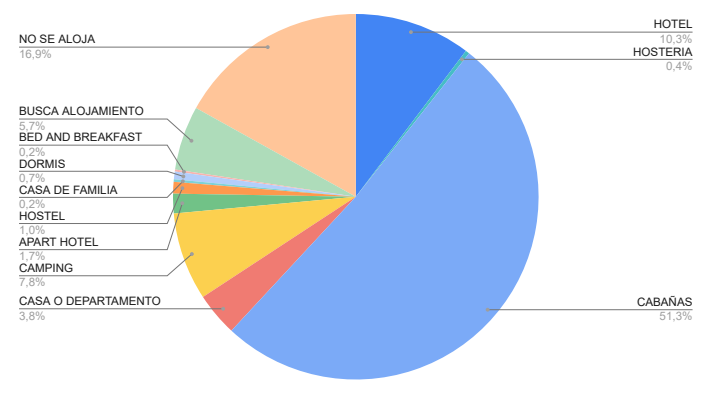

O. PROVINCIAS: Santa Fé, La Pampa, Chubut, Río Negro, Córdoba, Mendoza, Neuquen, Entre Ríos, Formosa.

O. PAISES: Uruguay, Chile, Ecuador

*** DESTINO ELEGIDO**

LUGAR	TURISTAS	PORCENTAJE
VILLA VENTANA	924	24%
SIERRA DE LA VENTANA	1778	47%
TORNQUIST	89	2%
SALDUNGARAY	50	1%
VILLA SERRANA LA GRUTA	10	0%
SAN ANDRES DE LA SIERRAS	56	1%
RUTA 76	115	3%
NO SE ALOJA	673	18%
NO SABE	100	3%
TOTAL	3795	100%

*** TIPO DE ALOJAMIENTO**

TIPO	TURISTAS	PORCENTAJE
HOTEL	409	10%
RESIDENCIAL		0%
HOTEL BOUTIQUE		0%
ALBERGUE JUVENIL		0%
ALOJAMIENTO TURISTICO RURAL		0%
HOSTERIA	14	0%
CABAÑAS	2038	51%
CASA O DEPARTAMENTO	153	4%
CAMPING	309	8%
APART HOTEL	69	2%
HOSTEL	41	1%
CASA DE FAMILIA	9	0%
DORMIS	27	1%
BED AND BREAKFAST	7	0%
CASA O DPTO C/ SERV.		0%
BUSCA ALOJAMIENTO	226	6%
NO SE ALOJA	673	17%
TOTAL	3975	100%

*** MEDIO DE TRANSPORTE UTILIZADO**

TIPO	TURISTAS	PORCENTAJE
AUTOMOVIL	3552	94%
COLECTIVO	145	4%
TREN	32	1%
OTRO	66	2%
TOTAL	3795	100%

*** ESTADIA PROMEDIO**

ESTADIA	TURISTAS	PORCENTAJE
1 A 3 NOCHES	1741	
4 A 7 NOCHES	1224	
SUP. 8 NOCHES	71	
NO SABE	86	
POR EL DÍA	673	
TOTAL	3795	0%

PROCEDENCIA

DESTINO ELEGIDO

TIPO DE ALOJAMIENTO

MEDIO DE TRANSPORTE UTILIZADO

*Los datos son obtenidos por Informantes Turísticos en las Oficinas de Informes Turísticos de la Comarca Sierras de la Ventana.