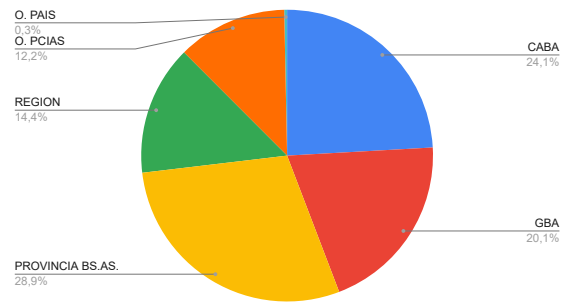

ESTADISTICAS MARZO 2023
COMARCA SIERRAS DE LA VENTANA

TOTAL TURISTAS	3795
TOTAL REGISTROS	1385

* PROCEDENCIA DE LOS TURISTAS

LUGAR	TURISTAS	PORCENTAJE
CABA	915	24%
GBA	762	20%
PROVINCIA BS.AS.	1098	29%
REGION	546	14%
O. PCIAS	462	12%
O. PAIS	12	0%
TOTAL	3795	100%

O. PROVINCIAS: Santa Fé, La Pampa, Chubut, Río Negro, Córdoba, Mendoza, Neuquen, Entre Ríos, Formosa.

O. PAISES: Uruguay, Chile, Ecuador

* DESTINO ELEGIDO

LUGAR	TURISTAS	PORCENTAJE
VILLA VENTANA	924	24%
SIERRA DE LA VENTANA	1778	47%
TORNQUIST	89	2%
SALDUNGARAY	50	1%
VILLA SERRANA LA GRUTA	10	0%
SAN ANDRES DE LA SIERRAS	56	1%
RUTA 76	115	3%
NO SE ALOJA	673	18%
NO SABE	100	3%
TOTAL	3795	100%

* TIPO DE ALOJAMIENTO

TIPO	TURISTAS	PORCENTAJE
HOTEL	409	10%
RESIDENCIAL		0%
HOTEL BOUTIQUE		0%
ALBERGUE JUVENIL		0%
ALOJAMIENTO TURISTICO RURAL		0%
HOSTERIA	14	0%
CABAÑAS	2038	51%
CASA O DEPARTAMENTO	153	4%
CAMPING	309	8%
APART HOTEL	69	2%
HOSTEL	41	1%
CASA DE FAMILIA	9	0%
DORMIS	27	1%
BED AND BREAKFAST	7	0%
CASA O DPTO C/ SERV.		0%
BUSCA ALOJAMIENTO	226	6%
NO SE ALOJA	673	17%
TOTAL	3975	100%

* MEDIO DE TRANSPORTE UTILIZADO

TIPO	TURISTAS	PORCENTAJE
AUTOMOVIL	3552	94%
COLECTIVO	145	4%
TREN	32	1%
OTRO	66	2%
TOTAL	3795	100%

* ESTADIA PROMEDIO

ESTADIA	TURISTAS	PORCENTAJE
1 A 3 NOCHES	1741	
4 A 7 NOCHES	1224	
SUP. 8 NOCHES	71	
NO SABE	86	
POR EL DÍA	673	
TOTAL	3795	0%

PROCEDENCIA