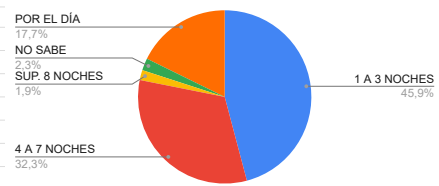

*** TIPO DE ALOJAMIENTO**

TIPO	TURISTAS	PORCENTAJE
HOTEL	409	10%
RESIDENCIAL		0%
HOTEL BOUTIQUE		0%
ALBERGUE JUVENIL		0%
ALOJAMIENTO TURISTICO RURAL		0%
HOSTERIA	14	0%
CABAÑAS	2038	51%
CASA O DEPARTAMENTO	153	4%
CAMPING	309	8%
APART HOTEL	69	2%
HOSTEL	41	1%
CASA DE FAMILIA	9	0%
DORMIS	27	1%
BED AND BREAKFAST	7	0%
CASA O DPTO C/ SERV.		0%
BUSCA ALOJAMIENTO	226	6%
NO SE ALOJA	673	17%
TOTAL	3975	100%

*** MEDIO DE TRANSPORTE UTILIZADO**

TIPO	TURISTAS	PORCENTAJE
AUTOMOVIL	3552	94%
COLECTIVO	145	4%
TREN	32	1%
OTRO	66	2%
TOTAL	3795	100%

*** ESTADIA PROMEDIO**

ESTADIA	TURISTAS	PORCENTAJE
1 A 3 NOCHES	1741	
4 A 7 NOCHES	1224	
SUP. 8 NOCHES	71	
NO SABE	86	
POR EL DÍA	673	
TOTAL	3795	0%

PROCEDENCIA

DESTINO ELEGIDO

TIPO DE ALOJAMIENTO

MEDIO DE TRANSPORTE UTILIZADO

*Los datos son obtenidos por Informantes Turísticos en las Oficinas de Informes Turísticos de la Comarca Sierras de la Ventana.