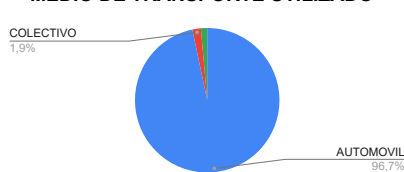

ESTADÍSTICAS - DIRECCIÓN	
FIN DE SEMANA LARGO 17 al 20/6	
TOTAL TURISTAS	2060
TOTAL REGISTROS	674

PROCEDENCIA

DESTINO ELEGIDO

TIPO DE ALOJAMIENTO

MEDIO DE TRANSPORTE UTILIZADO

ESTADIA PROMEDIO

*Los datos son obtenidos por Informantes Turísticos en las Oficinas de Informes Turísticos de la Comarca Sierras de la Ventana.
Secretaría de Turismo - Tornquist Municipio
Contacto: (0291)4940811 / dtornquist@gmail.com / www.sierrasdelaVentana.tur.ar