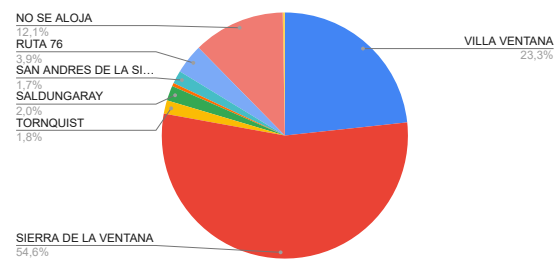

*** TIPO DE ALOJAMIENTO**

TIPO	TURISTAS
HOTEL	632
RESIDENCIAL	0
HOTEL BOUTIQUE	0
ALBERGUE JUVENIL	0
ALOJAMIENTO TURISTICO RURAL	10
HOSTERIA	31
CABAÑAS	2490
CASA O DEPARTAMENTO	257
CAMPING	92
APART HOTEL	72
HOSTEL	23
CASA DE FAMILIA	4
DORMIS	2
BED AND BREAKFAST	0
CASA O DPTO C/ SERV.	0
BUSCA ALOJAMIENTO	129
NO SE ALOJA	521
TOTAL	4263

*** MEDIO DE TRANSPORTE UTILIZADO**

TIPO	TURISTAS
AUTOMOVIL	4122
COLECTIVO	81
TREN	0
OTRO	60
TOTAL	4263

*** ESTADIA PROMEDIO**

ESTADIA	TURISTAS
1 A 3 NOCHES	2046
4 A 7 NOCHES	1647
SUP. 8 NOCHES	47
NO SABE	12
POR EL DÍA	511
TOTAL	4263

ESTADÍSTICAS - DIRECCIÓN	
FIN DE SEMANA LARGO 17 al 20/6	
TOTAL TURISTAS	2060
TOTAL REGISTROS	674

PROCEDENCIA

DESTINO ELEGIDO

TIPO DE ALOJAMIENTO

MEDIO DE TRANSPORTE UTILIZADO

ESTADIA PROMEDIO

*Los datos son obtenidos por Informantes Turísticos en las Oficinas de Informes Turísticos de la Comarca Sierras de la Ventana.
Secretaría de Turismo - Tornquist Municipio
Contacto: (0291)4940811 / dtornquist@gmail.com / www.sierrasdelaVentana.tur.ar