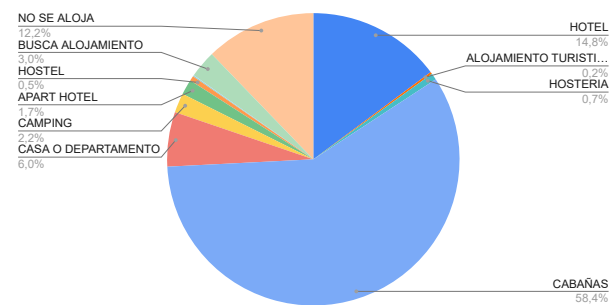

ESTADÍSTICAS - DIRECCIÓN	
FIN DE SEMANA LARGO 17 al 20/6	
TOTAL TURISTAS	2060
TOTAL REGISTROS	674

PROCEDENCIA

DESTINO ELEGIDO

TIPO DE ALOJAMIENTO

MEDIO DE TRANSPORTE UTILIZADO

ESTADIA PROMEDIO

*Los datos son obtenidos por Informantes Turísticos en las Oficinas de Informes Turísticos de la Comarca Sierras de la Ventana.
Secretaría de Turismo - Tornquist Municipio
Contacto: (0291)4940811 / dtornquist@gmail.com / www.sierrasdelaVentana.tur.ar