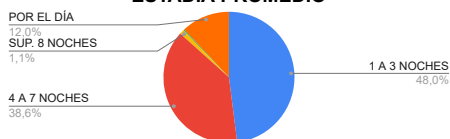

ESTADÍSTICAS - DIRECCIÓN	
FIN DE SEMANA LARGO 17 al 20/6	
TOTAL TURISTAS	2060
TOTAL REGISTROS	674

PROCEDENCIA

DESTINO ELEGIDO

TIPO DE ALOJAMIENTO

MEDIO DE TRANSPORTE UTILIZADO

ESTADIA PROMEDIO

*Los datos son obtenidos por Informantes Turísticos en las Oficinas de Informes Turísticos de la Comarca Sierras de la Ventana.
Secretaría de Turismo - Tornquist Municipio
Contacto: (0291)4940811 / dtornquist@gmail.com / www.sierrasdelaVentana.tur.ar