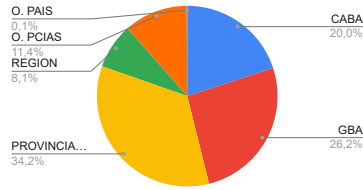

ESTADÍSTICAS JUNIO 2023 - DIRECCIÓN	
COMARCA SIERRAS DE LA VENTANA	
TOTAL TURISTAS	4263
TOTAL REGISTROS	1454

* PROCEDENCIA DE LOS TURISTAS

LUGAR	TURISTAS
CABA	851
GBA	1115
PROVINCIA BS.AS.	1460
REGION	346
O. PCIAS	487
O. PAIS	4
TOTAL	4263

O. PROVINCIAS: La Pampa, E. Rios, Mendoza, Neuquen, R. Negro, Chubut, Salta, Tucuman, Sta. Fe, Misiones.
O. PAISES: España y Ucrania

* DESTINO ELEGIDO

LUGAR	TURISTAS
VILLA VENTANA	993
SIERRA DE LA VENTANA	2326
TORNQUIST	75
SALDUNGARAY	84
VILLA SERRANA LA GRUTA	18
SAN ANDRES DE LA SIERRAS	73
RUTA 76	167
NO SE ALOJA	515
NO SABE	12
TOTAL	4263

* TIPO DE ALOJAMIENTO

TIPO	TURISTAS
HOTEL	632
RESIDENCIAL	0
HOTEL BOUTIQUE	0
ALBERGUE JUVENIL	0
ALOJAMIENTO TURISTICO RURAL	10
HOSTERIA	31
CABAÑAS	2490
CASA O DEPARTAMENTO	257
CAMPING	92
APART HOTEL	72
HOSTEL	23
CASA DE FAMILIA	4
DORMIS	2
BED AND BREAKFAST	0
CASA O DPTO C/ SERV.	0
BUSCA ALOJAMIENTO	129
NO SE ALOJA	521
TOTAL	4263

* MEDIO DE TRANSPORTE UTILIZADO

TIPO	TURISTAS
AUTOMOVIL	4122
COLECTIVO	81
TREN	0
OTRO	60
TOTAL	4263

* ESTADIA PROMEDIO

ESTADIA	TURISTAS
1 A 3 NOCHES	2046
4 A 7 NOCHES	1647
SUP. 8 NOCHES	47
NO SABE	12
POR EL DÍA	511
TOTAL	4263

ESTADÍSTICAS - DIRECCIÓN	
FIN DE SEMANA LARGO 17 al 20/6	
TOTAL TURISTAS	2060
TOTAL REGISTROS	674

PROCEDENCIA