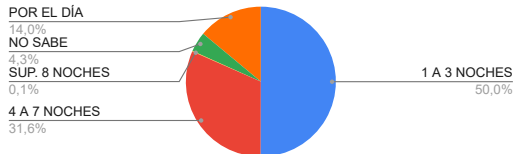

ESTADIA PROMEDIO

*Los datos son obtenidos por Informantes Turísticos en las Oficinas de Informes Turísticos de la Comarca Sierras de la Ventana.