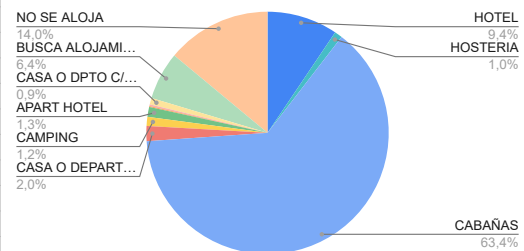

TIPO DE ALOJAMIENTO

* MEDIO DE TRANSPORTE UTILIZADO

TIPO	TURISTAS
AUTOMOVIL	1672
COLECTIVO	42
TREN	0
OTRO	25
TOTAL	1739