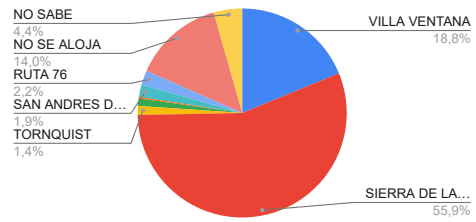

**ESTADISTICAS AGOSTO 2024 - COMARCA
COMARCA SIERRAS DE LA VENTANA**

TOTAL TURISTAS	1739
TOTAL REGISTROS	647

*** PROCEDENCIA DE LOS TURISTAS**

LUGAR	TURISTAS
CABA	463
GBA	303
PROVINCIA BS.AS.	536
REGION	224
O. PCIAS	200
O. PAIS	13
TOTAL	1739

O. PROVINCIAS: Río Negro, La Pampa, Neuquén, Chubut, SantaFe, Entre Ríos, Mendoza

O. PAISES: Francia, Brasil, Uruguay, Rumania, Paraguay

PROCEDENCIA

*** DESTINO ELEGIDO**

LUGAR	TURISTAS
VILLA VENTANA	327
SIERRA DE LA VENTANA	972
TORNQUIST	24
SALDUNGARAY	20
VILLA SERRANA LA GRUTA	4
SAN ANDRES DE LA SIERRAS	33
RUTA 76	39
NO SE ALOJA	243
NO SABE	77
TOTAL	1739

DESTINO ELEGIDO

*** TIPO DE ALOJAMIENTO**

TIPO	TURISTAS
HOTEL	164
RESIDENCIAL	0
HOTEL BOUTIQUE	0
ALBERGUE JUVENIL	0
ALOJAMIENTO TURISTICO RURAL	0
HOSTERIA	18
CABAÑAS	1103
CASA O DEPARTAMENTO	35
CAMPING	21
APART HOTEL	23
HOSTEL	2
CASA DE FAMILIA	0
DORMIS	0
BED AND BREAKFAST	4
CASA O DPTO C/ SERV.	15
BUSCA ALOJAMIENTO	111
NO SE ALOJA	243
TOTAL	1739