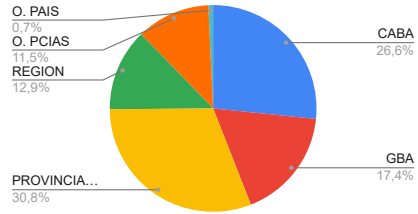

**ESTADISTICAS AGOSTO 2024 - COMARCA
COMARCA SIERRAS DE LA VENTANA**

TOTAL TURISTAS	1739
TOTAL REGISTROS	647

*** PROCEDENCIA DE LOS TURISTAS**

LUGAR	TURISTAS
CABA	463
GBA	303
PROVINCIA BS.AS.	536
REGION	224
O. PCIAS	200
O. PAIS	13
TOTAL	1739

O. PROVINCIAS: Río Negro, La Pampa, Neuquén, Chubut, SantaFe, Entre Ríos, Mendoza

O. PAISES: Francia, Brasil, Uruguay, Rumania, Paraguay

PROCEDENCIA

*** DESTINO ELEGIDO**

LUGAR	TURISTAS
VILLA VENTANA	327
SIERRA DE LA VENTANA	972
TORNQUIST	24
SALDUNGARAY	20
VILLA SERRANA LA GRUTA	4
SAN ANDRES DE LA SIERRAS	33
RUTA 76	39
NO SE ALOJA	243
NO SABE	77
TOTAL	1739